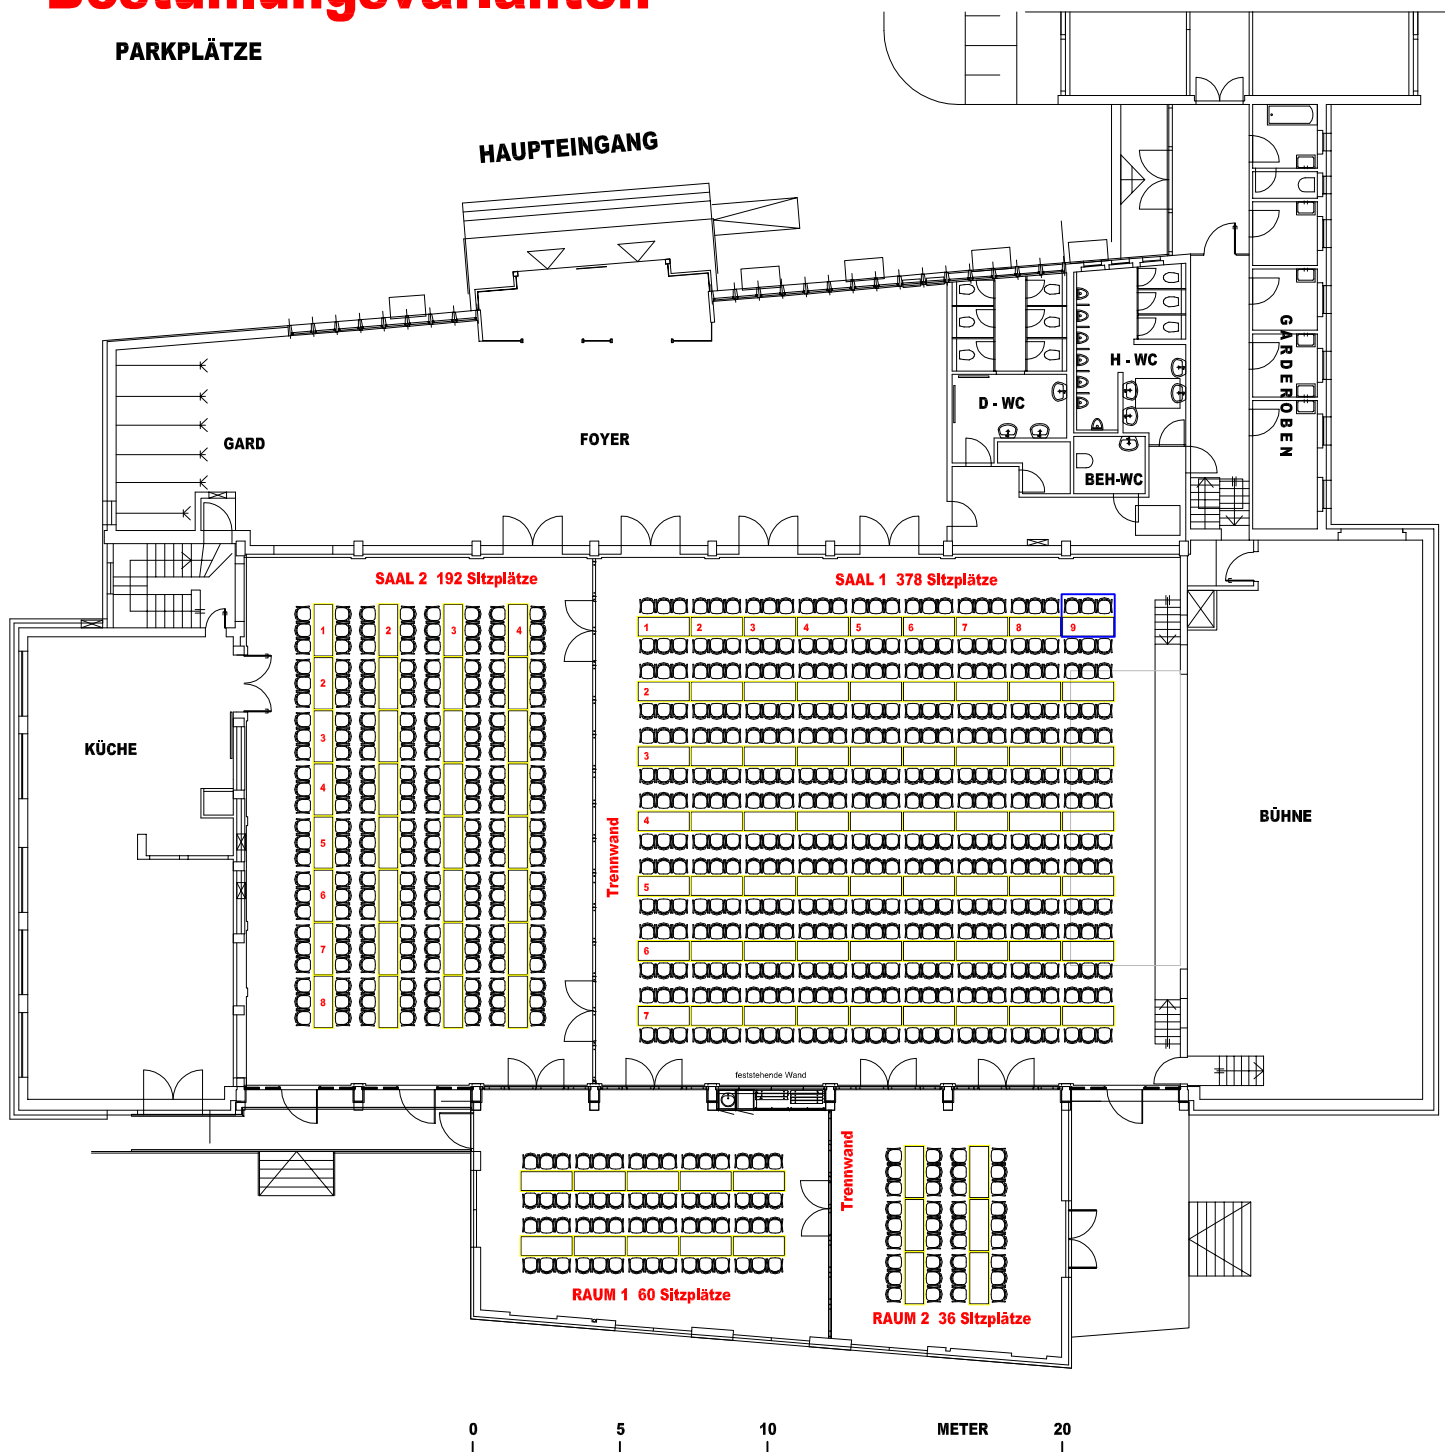

STADTHALLE Tauberbischofsheim

Bestuhlungsvarianten

PARKPLÄTZE

3. BANKETTBESTUHLUNG

3.2 mit geschlossener Trennwand

SAAL 1 378 Personen

SAAL 2 192 Personen

RAUM 1 60 Personen

RAUM 2 36 Personen